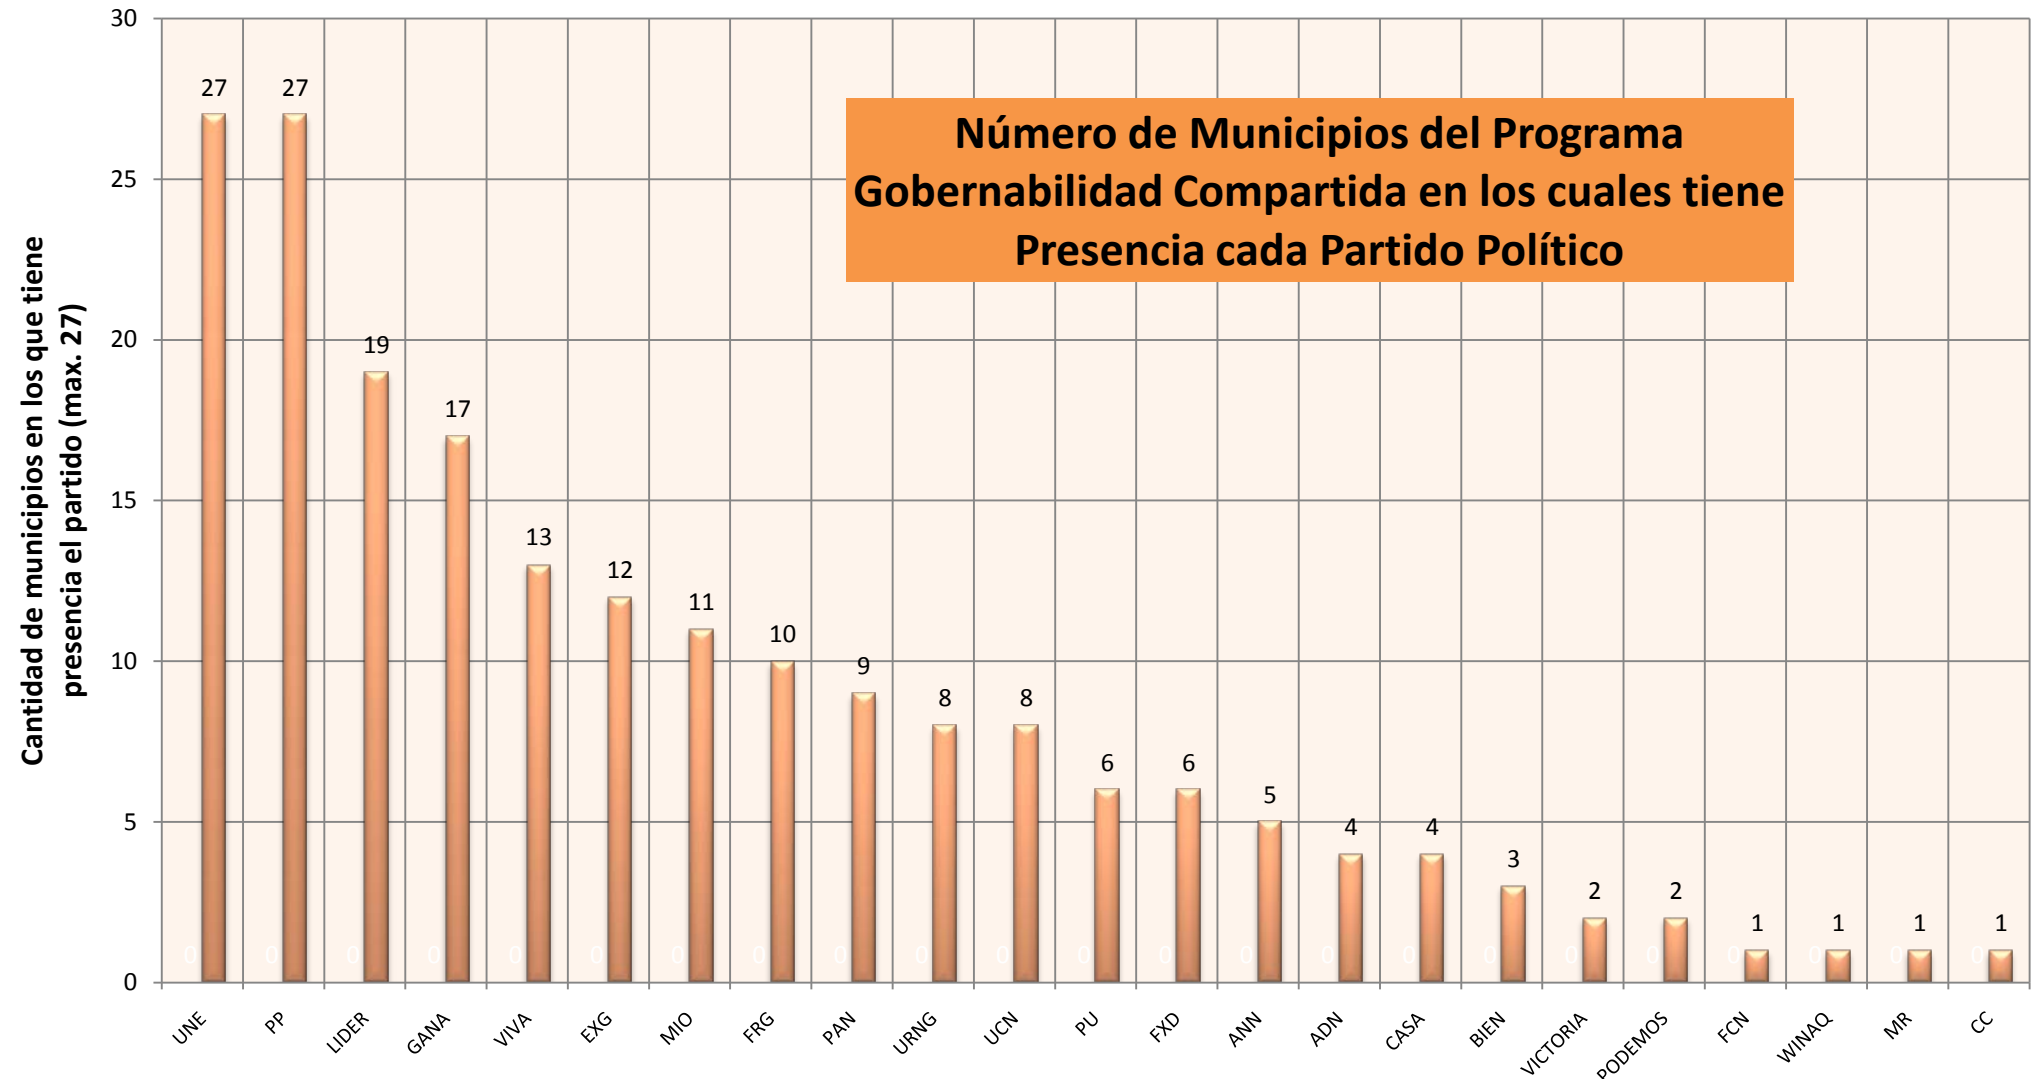

**Número de Municipios del Programa
Gobernabilidad Compartida en los cuales tiene
Presencia cada Partido Político**

datos de los departamentos de: Huehuetenango, San Marcos, Totonicapán, Sololá, Quiché, Baja Verapaz, Alta Verapaz, Izabal y Petén.